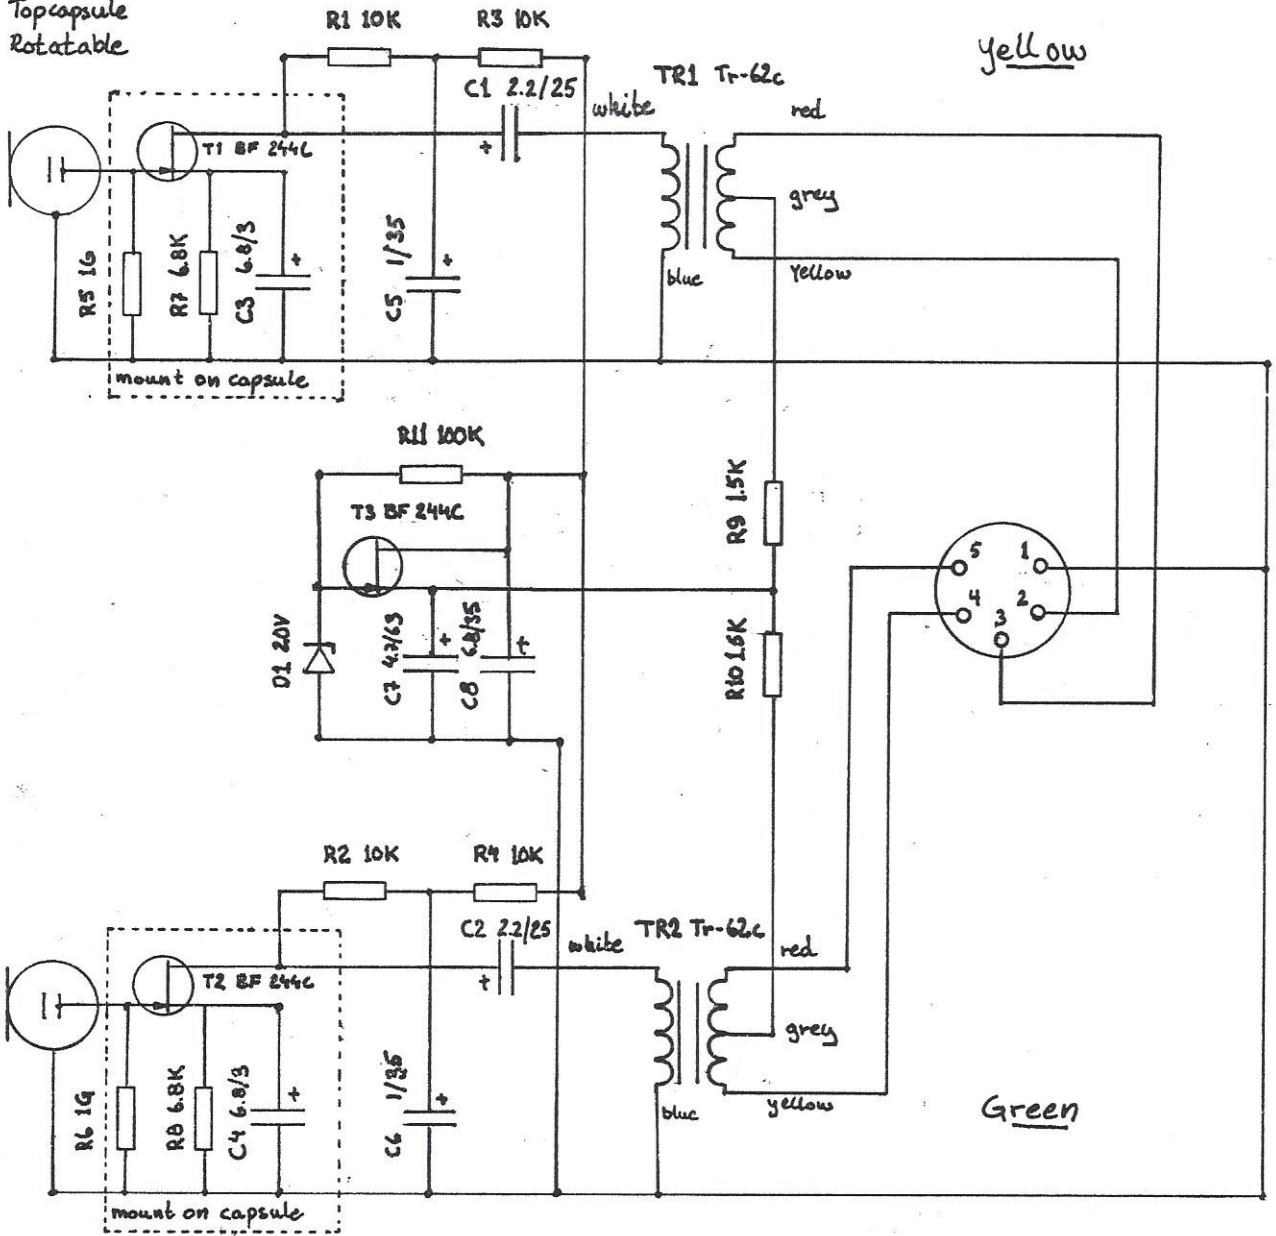

Topcapsule
Rotatable

CABLE 3504

Circuit diagram							
Det.-nr	Ant.	Benämning		Material	Mod.-nr Ämne Dimension	An m.	
Konstr.	Ritad Peo	Kop.	Kontr.	Stand.	Godk.	Skala	Ersätter 8200
<p>Milab International AB</p>		XY-82				Ersatt av	
						Ritn.-nr 8200-1	