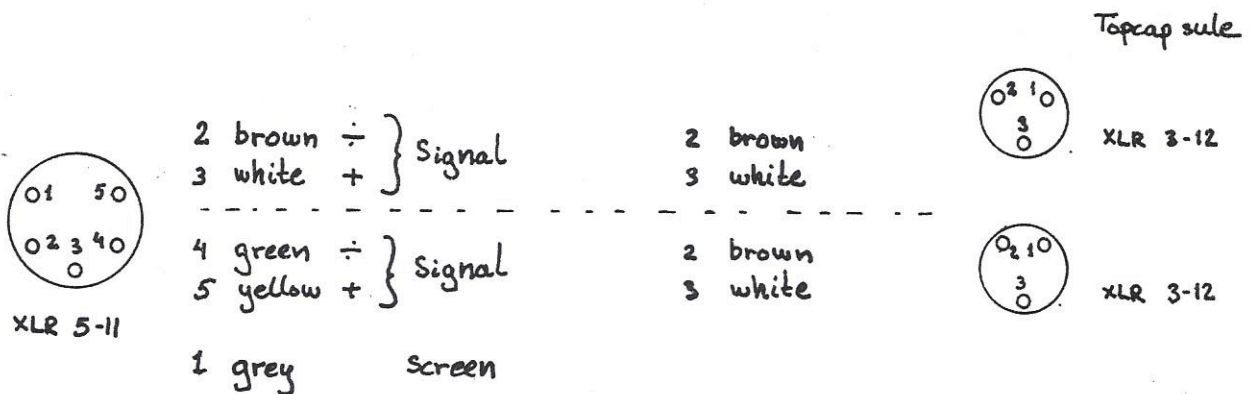

Topcapsule
Rotatable

CABLE 3504

Circuit diagram							
Det.-nr	Ant.	Benämning		Material	Mod.-nr Ämne Dimension	An m.	
Konstr.	Ritad Peo	Kop.	Kontr.	Stand.	Godk.	Skala	Ersätter 8200
<p>Milab International AB</p>		XY-82				Ersatt av	
						Ritn.-nr 8200-1	