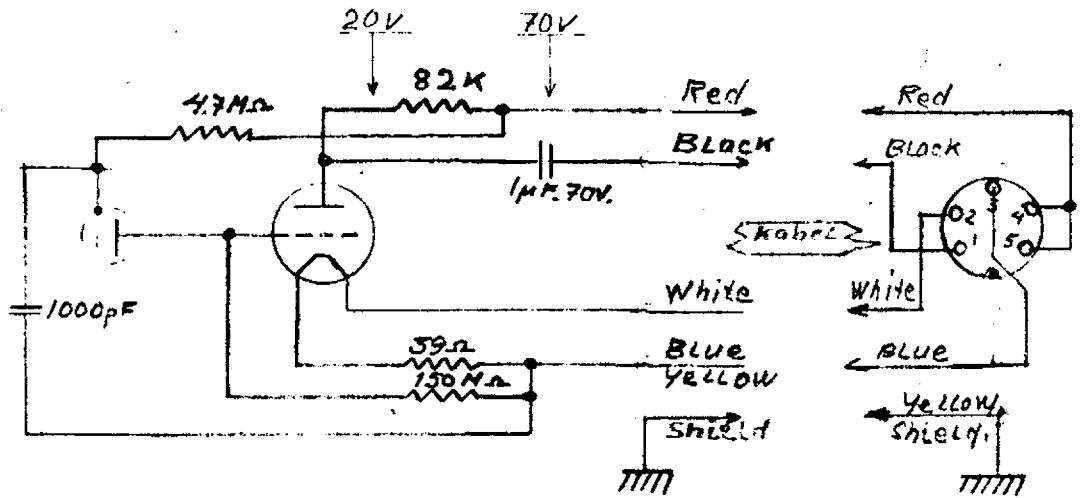

Main Power supply

Nät aggregat

Batteri-Kassett

Battery Power supply

Mic. med Kabel

Microphone

3				1	Denna ritning är vår egendom och får icke utan vårt medgivande kopieras eller förevisas för med oss konkurrerande person eller företag och heller användas för tillverkning av å ritn. angivna konstruktioner. Jämför lag av 29 maj 1931 § 3 och 5.
2	510Ω ändrat till 310Ω	1963	2/12		
1	Komplett schema		28/6		
Nr	Ändring eller komplettering	Datum	Sign.		
Skala.	Mat.	Rit. 12	Dat. 28/6-53	AB PEARL Mikrofonlaboratorium Jämtlandsgatan 131 c Vällingby	
	Mod.	Gr.	Kop.		
	Vikt. kg	Gkd. M	R.		
Sammanst.	Kond. mikrofon EC/EK-61			Ersätter: E 4300 / 16.5-62	
Del nr				Ersättes av: E-4300 B	
				E-4300	