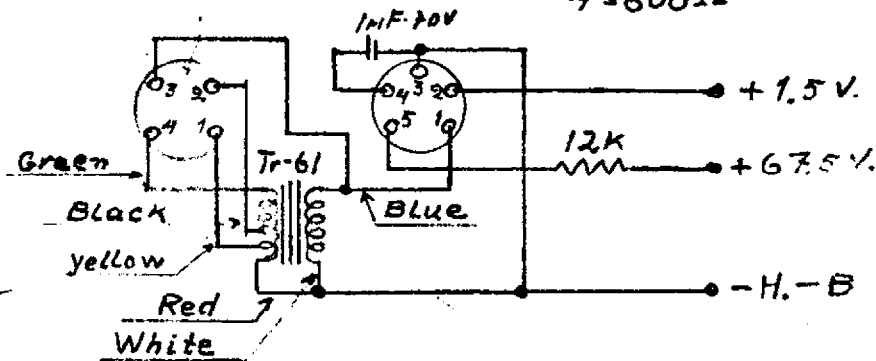

Main Power supply

Nät aggregat

Batteri-Kassett

Battery Power supply

Mic. med Kabel

Microphone

3				1	Denna ritning är vår egendom och får icke utan vårt medgivande kopieras eller förevisas för med oss konkurrerande person eller företag och heller användas för tillverkning av å ritn. angivna konstruktioner. Jämför lag av 29 maj 1931 § 3 och 5.
2	510Ω ändrat till 310Ω	1963	2/12		
1	Komplett schema		28/6		
Nr	Ändring eller komplettering	Datum	Sign.		
Skala.	Mat.	Rit. 12	Dat. 28/6-53	AB PEARL Mikrofonlaboratorium Jämtlandsgatan 131 c Vällingby	
	Mod.	Gr.	Kop.		
	Vikt. kg	Gkd. M	R.		
Sammanst.	Kond. mikrofon EC/EK-61			Ersätter: E 4300 / 16.5-62	
Del nr				Ersättes av: E-4300 B	
				E-4300	