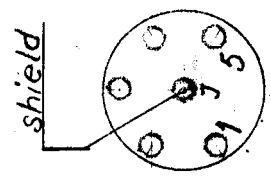

Switch Max -10dB
Switch Flat +5dB
Switch 200Ω 50Ω
5KHZ

Tuchel 5pin
T-3084/2 Female

Mic.cable 5cond.

- 1 = yellow
- 2 = white
- 3 = black
- 4 = red
- 5 = blue

Preh 5pin
Male

3	2	1	Nr	Ändring eller komplettering	Datum	Sign.	
Skala	Mat.	Rit. H.R.	Dat. 4-11-66	AB PEARL Mikrofönlaboratorium Knätsaatan 6, ASTO			
Mod.	Gr. ...	Kop.					
Vikt. kg	Gkd. ...	R.					
immanst.	nr	Microphone diagram TC-4-US				Ersätter:	
		Cable - 11 - 5425				Ersättes av:	