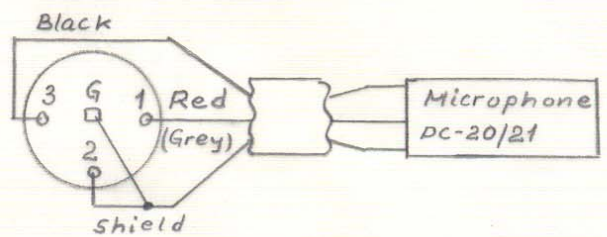

PREH
Male 8-6999

CANNON
Female XLR 3-11

PREH
Male 8-6999

PREH
Female
8-6998

PREH
Female
8-6972

PREH
Male
8-6973

	3			/
	2			/
	1	* selected in pairs ± 0.5 %		/
	Nr	Ändring eller komplettering	Datum	Sign.
	Skola.	Mat.	Rit. H. R.	Dat. 74.02.04
		Mod.	Gr. roc	Kop.
		Vikt kg	Gkd. 76	R.
Sammanst.	Del nr	Microphone cable 3003 P and DC-20/21		
		Battery power supply 7320		
		Signal cable 7135		
	Ersätter:	D-7320		
	Ersättes av:	D-7320-A		