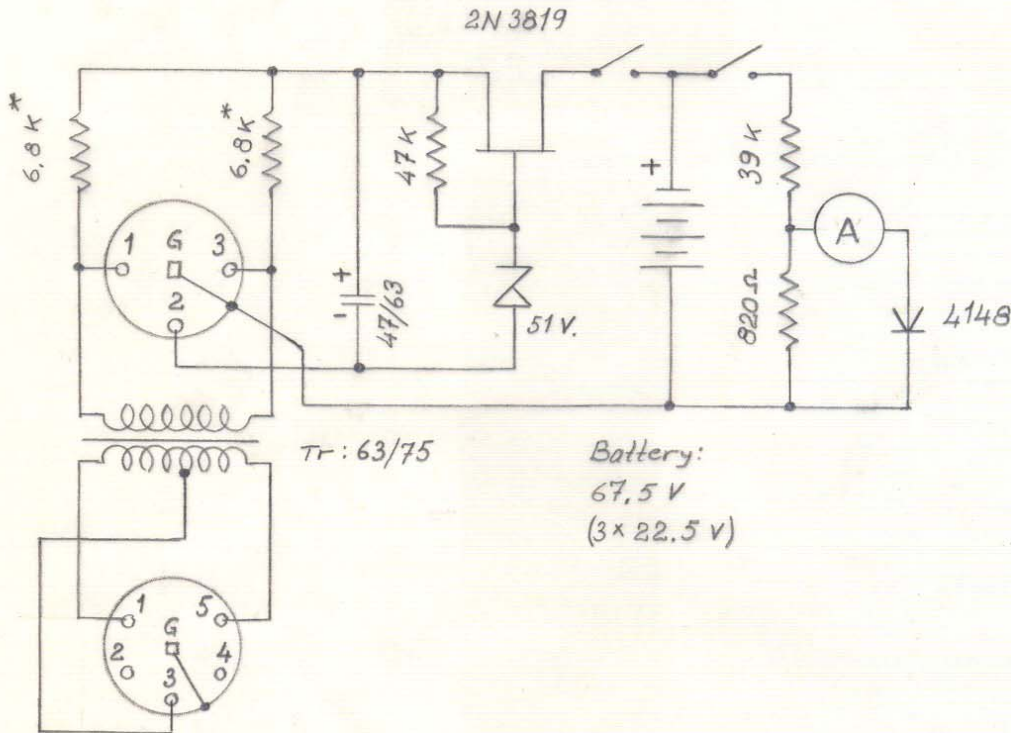

PREH
Male 8-6999

CANNON
Female XLR 3-11

PREH
Male 8-6999

PREH
Female
8-6998

PREH
Female
8-6972

PREH
Male
8-6973

	3			/
	2			/
	1	* selected in pairs ± 0.5 %		/
	Nr	Ändring eller komplettering	Datum	Sign.
	Skola.	Mat.	Rit. H. R.	Dat. 74.02.04
		Mod.	Gr. roc	Kop.
		Vikt kg	Gkd. 76	R.
Sammanst.	Del nr	Microphone cable 3003 P and DC-20/21		
		Battery power supply 7320		
		Signal cable 7135		
	Ersätter:	D-7320		
	Ersättes av:	D-7320-A		