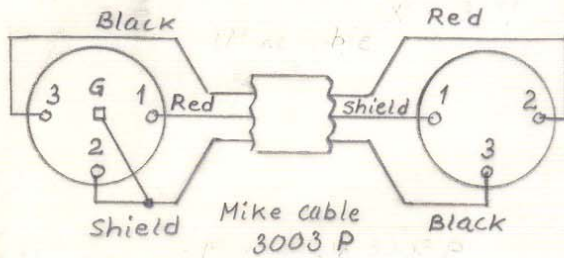

PREH
Male 8-6999

CANNON
Female XLR 3-11

PREH
Male 8-6999

PREH
Female
8-6998

PREH
Female
8-6972

PREH
Male
8-6973

	3			/
	2			/
	1	* selected in pairs ± 0.5 %		/
	Nr	Ändring eller komplettering	Datum	Sign.
	Skola.	Mat.	Rit. H. R.	Dat. 74.02.04
		Mod.	Gr. roc	Kop.
		Vikt kg	Gkd. 76	R.
Sammanst.	Del nr	Microphone cable 3003 P and DC-20/21		
		Battery power supply 7320		
		Signal cable 7135		
	Ersätter:	D-7320		
	Ersättes av:	D-7320-A		