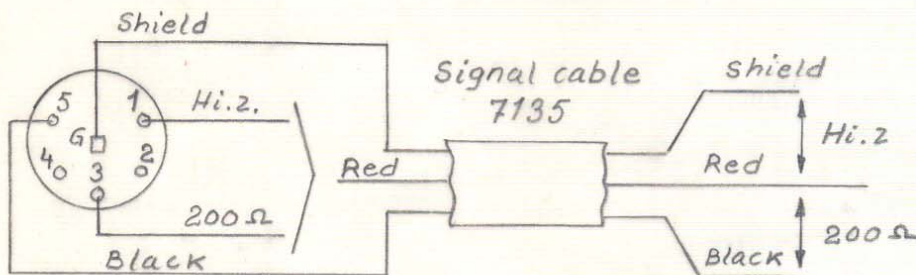

PREH
Male 8-6999

CANNON
Female XLR 3-11

PREH
Male 8-6999

PREH
Female
8-6998

PREH
Female
8-6972

PREH
Male
8-6973

	3			/
	2			/
	1	* selected in pairs ± 0.5 %		/
	Nr	Ändring eller komplettering	Datum	Sign.
	Skola.	Mat.	Rit. H. R.	Dat. 74.02.04
		Mod.	Gr. roc	Kop.
		Vikt kg	Gkd. 76	R.
Sammanst.	Del nr	Microphone cable 3003 P and DC-20/21		
		Battery power supply 7320		
		Signal cable 7135		
	Ersätter:	D-7320		
	Ersättes av:	D-7320-A		