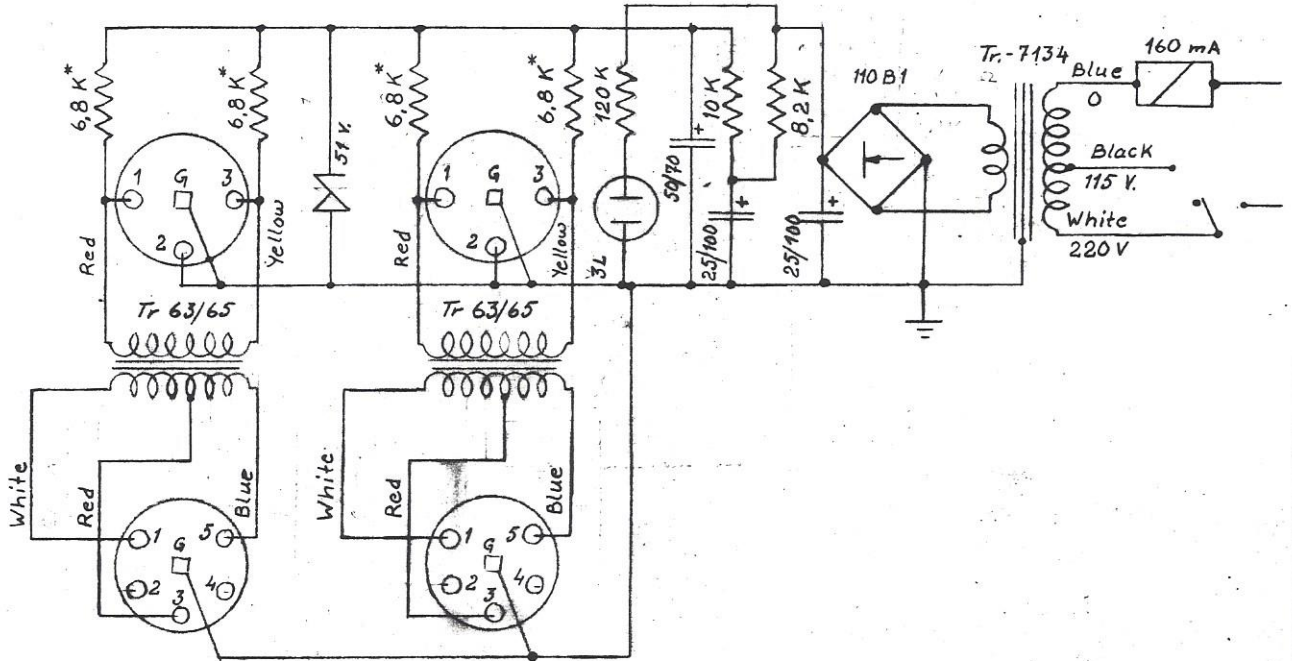

PREH 3 pin Female 8-6998

PREH 5 pin Female 8-6972

PREH 5 pin Male 8-6973

at Hi.Z connect black to shield

		3	Only 200 Ω and Hi.Z.	4.2. 74		
		2	Z = 51 volt	20.12.70		
		1	* Select in pairs ± 0.5%			
		Nr	Ändring eller komplettering	Datum	Sign.	
	Skala.	Mat.	Rit. H.R.	Dat. 25.3.68	<p>AB PEARL Mikrofonlaboratorium</p>	
		Mod.	Gr. ror	Kop.		
		Vikt	kg	Gkd. 271		R.
Sammanst.	Del nr	Microphone cable 3003 P and for DC-20/21				Ersätter:
		Stereo power supply 6320/5				Ersättes av:
		Signal cable 7135				D-6320/5