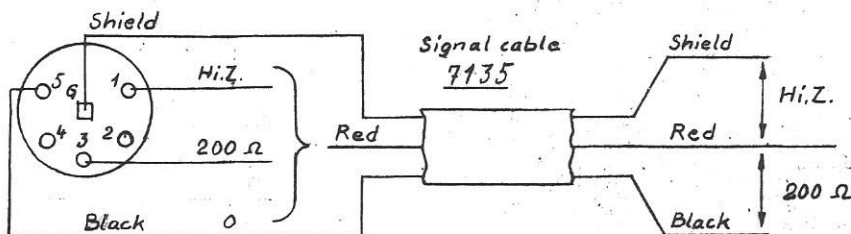

PREH 3 pin Female 8-6998

PREH 5 pin Female 8-6972

PREH 5 pin Male 8-6973

at Hi.Z connect black to shield

		3	Only 200 Ω and Hi.Z.	4.2. 74		
		2	Z = 51 volt	20.12.70		
		1	* Select in pairs ± 0.5%			
		Nr	Ändring eller komplettering	Datum	Sign.	
	Skala.	Mat.	Rit. H.R.	Dat. 25.3.68	<p>AB PEARL Mikrofonlaboratorium</p>	
		Mod.	Gr. ror	Kop.		
		Vikt	kg	Gkd. 271		R.
Sammanst.	Del nr	Microphone cable 3003 P and for DC-20/21				Ersätter:
		Stereo power supply 6320/5				Ersättes av:
		Signal cable 7135				D-6320/5