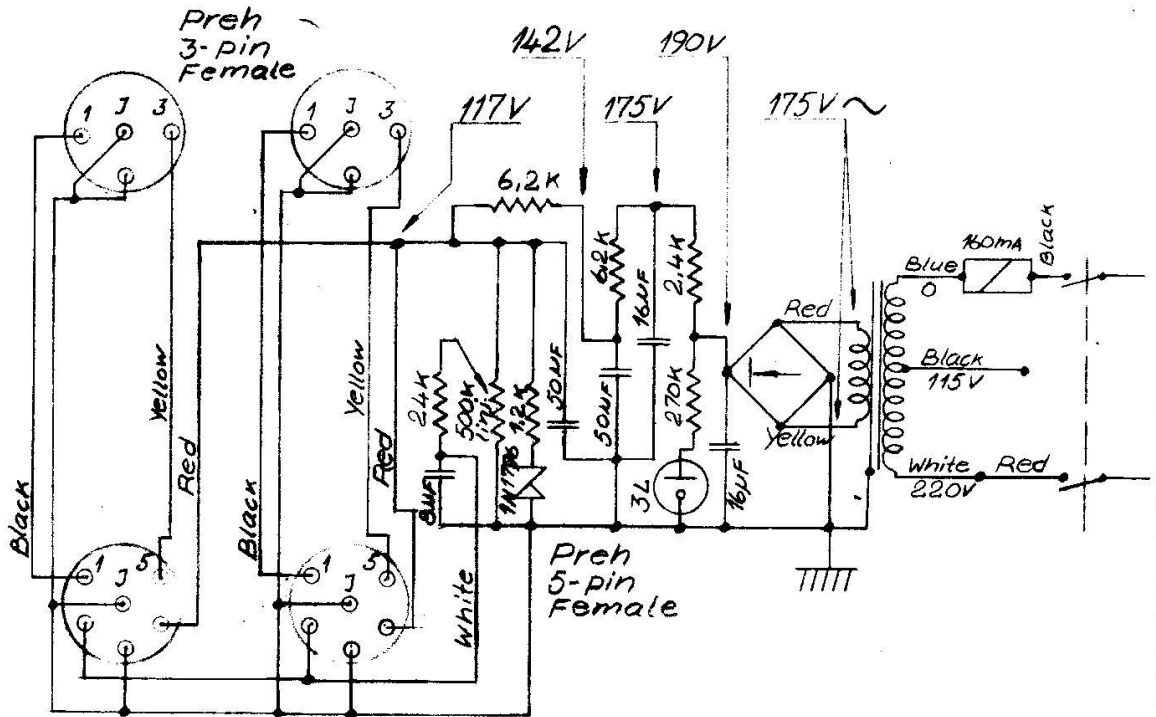

Preh
3-pin
Male

Mic.cable 5-cond. stand. 6m.

Preh
5-pin
Male

- 1 = black
- 2 = white
- 3 = blue
- 4 = red
- 5 = yellow
- 6-J = shield

Tuchel
6-pin
Female

		⚠						/	
		⚠						/	
		⚠						/	
		Nr		Ändring eller komplettering		Datum		Sign.	
		Skola		Mat.		Rit. H.R.		Dat. 4-12-66	
				Mod.		Gr. R.R.		Kop.	
				Vikt. kg		Ghd. 7		R.	
Sammanst.		Del nr		Stereo powersup. diagram E-5410S		Erstär:			
				Signalcable -"- 5403		Erstär av:			
				Microphonecable -"- 5406				D-5410S	