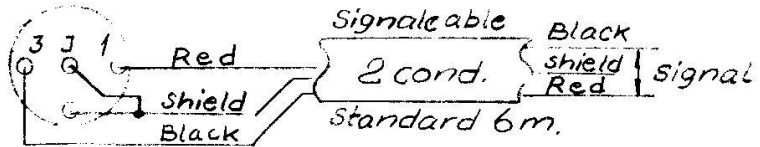

Preh
3-pin
Male

Mic.cable 5-cond. stand. 6m.

Preh
5-pin
Male

- 1 = black
- 2 = white
- 3 = blue
- 4 = red
- 5 = yellow
- 6-J = shield

Tuchel
6-pin
Female

		⚠						/	
		⚠						/	
		⚠						/	
		Nr		Ändring eller komplettering		Datum		Sign.	
		Skola		Mat.		Rit. H.R.		Dat. 4-12-66	
				Mod.		Gr. R.R.		Kop.	
				Vikt. kg		Ghd. 7		R.	
Sammanst.		Del nr		Stereo powersup. diagram E-5410S		Erstär:			
				Signalcable -"- 5403		Erstär av:			
				Microphonecable -"- 5406				D-5410S	