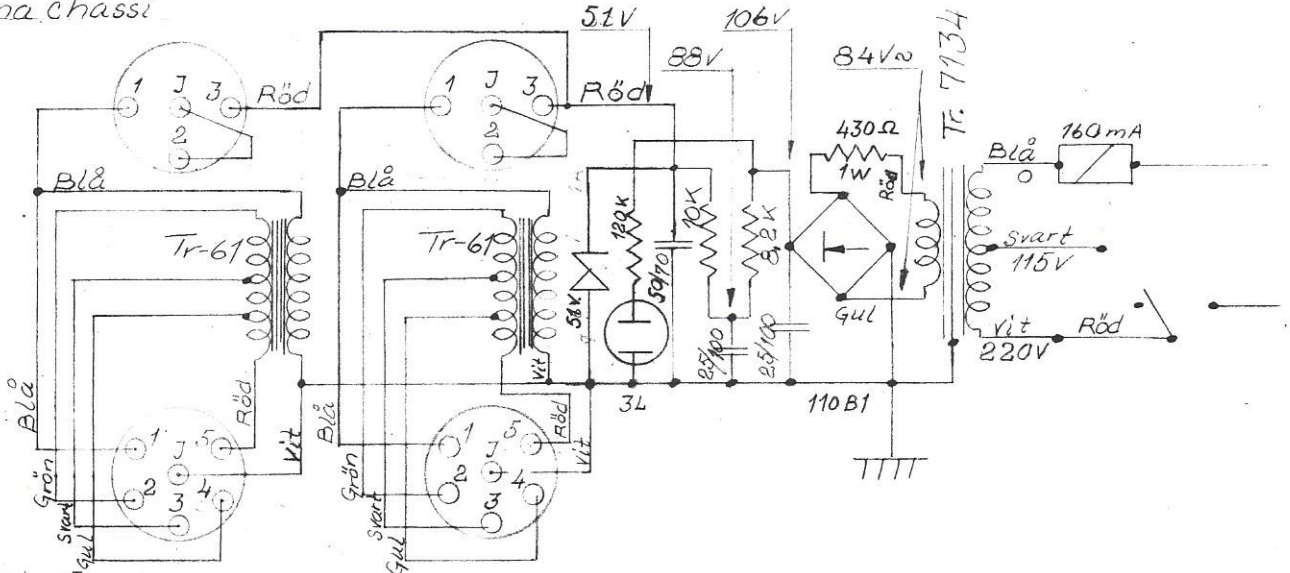

Preh 3-pol.
hane

Preh 3-pol.
hona chassi

Preh 5-pol.
hona chassi

Preh 5-pol.
hane

		3								
		2								
		1	Z=51 Volt,		20.12.70					
		Nr	Ändring eller komplettering		Datum		Sign.			
	Skala	Mat.	Rit.	H. P.		Dat.	15-8-66	AB PEARL Mikrofonlaboratorium Knutsgatan 6, ÅSTORP	
		Mod.	Gr.	ror		Kop.		
		Vikt kg	Gkd.		R.		
Sammanst.	Del nr	Kopplingschema stereonättaggregat 7130S							Ersätter:
		- 11 - mikrokabel							Ersättes av:
		- 11 - signalkabel 7135								D-7130S