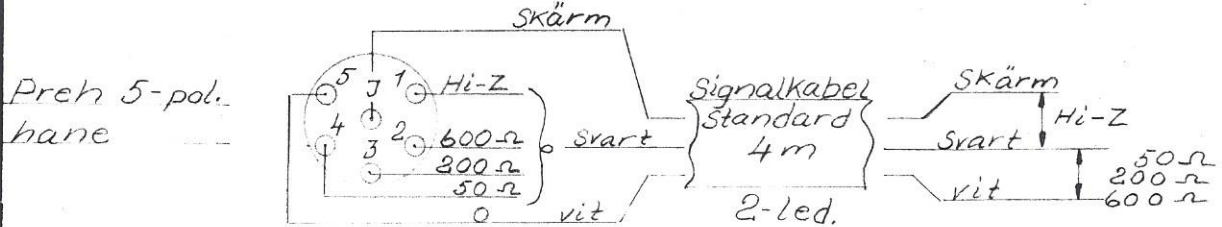

Preh 3-pol.
hane

Preh 3-pol.
hona chassi

Preh 5-pol.
hona chassi

Preh 5-pol.
hane

		3								
		2								
		1	Z=51 Volt,		20.12.70					
		Nr	Ändring eller komplettering		Datum		Sign.			
	Skala	Mat.	Rit.	H. P.		Dat.	15-8-66	AB PEARL Mikrofonlaboratorium Knutsgatan 6, ÅSTORP	
		Mod.	Gr.	ror		Kop.		
		Vikt kg	Gkd.		R.		
Sammanst.	Del nr	Kopplingschema stereonättaggregat 7130S							Ersätter:
		- 11 - mikrokabel							Ersättes av:
		- 11 - signalkabel 7135								D-7130S